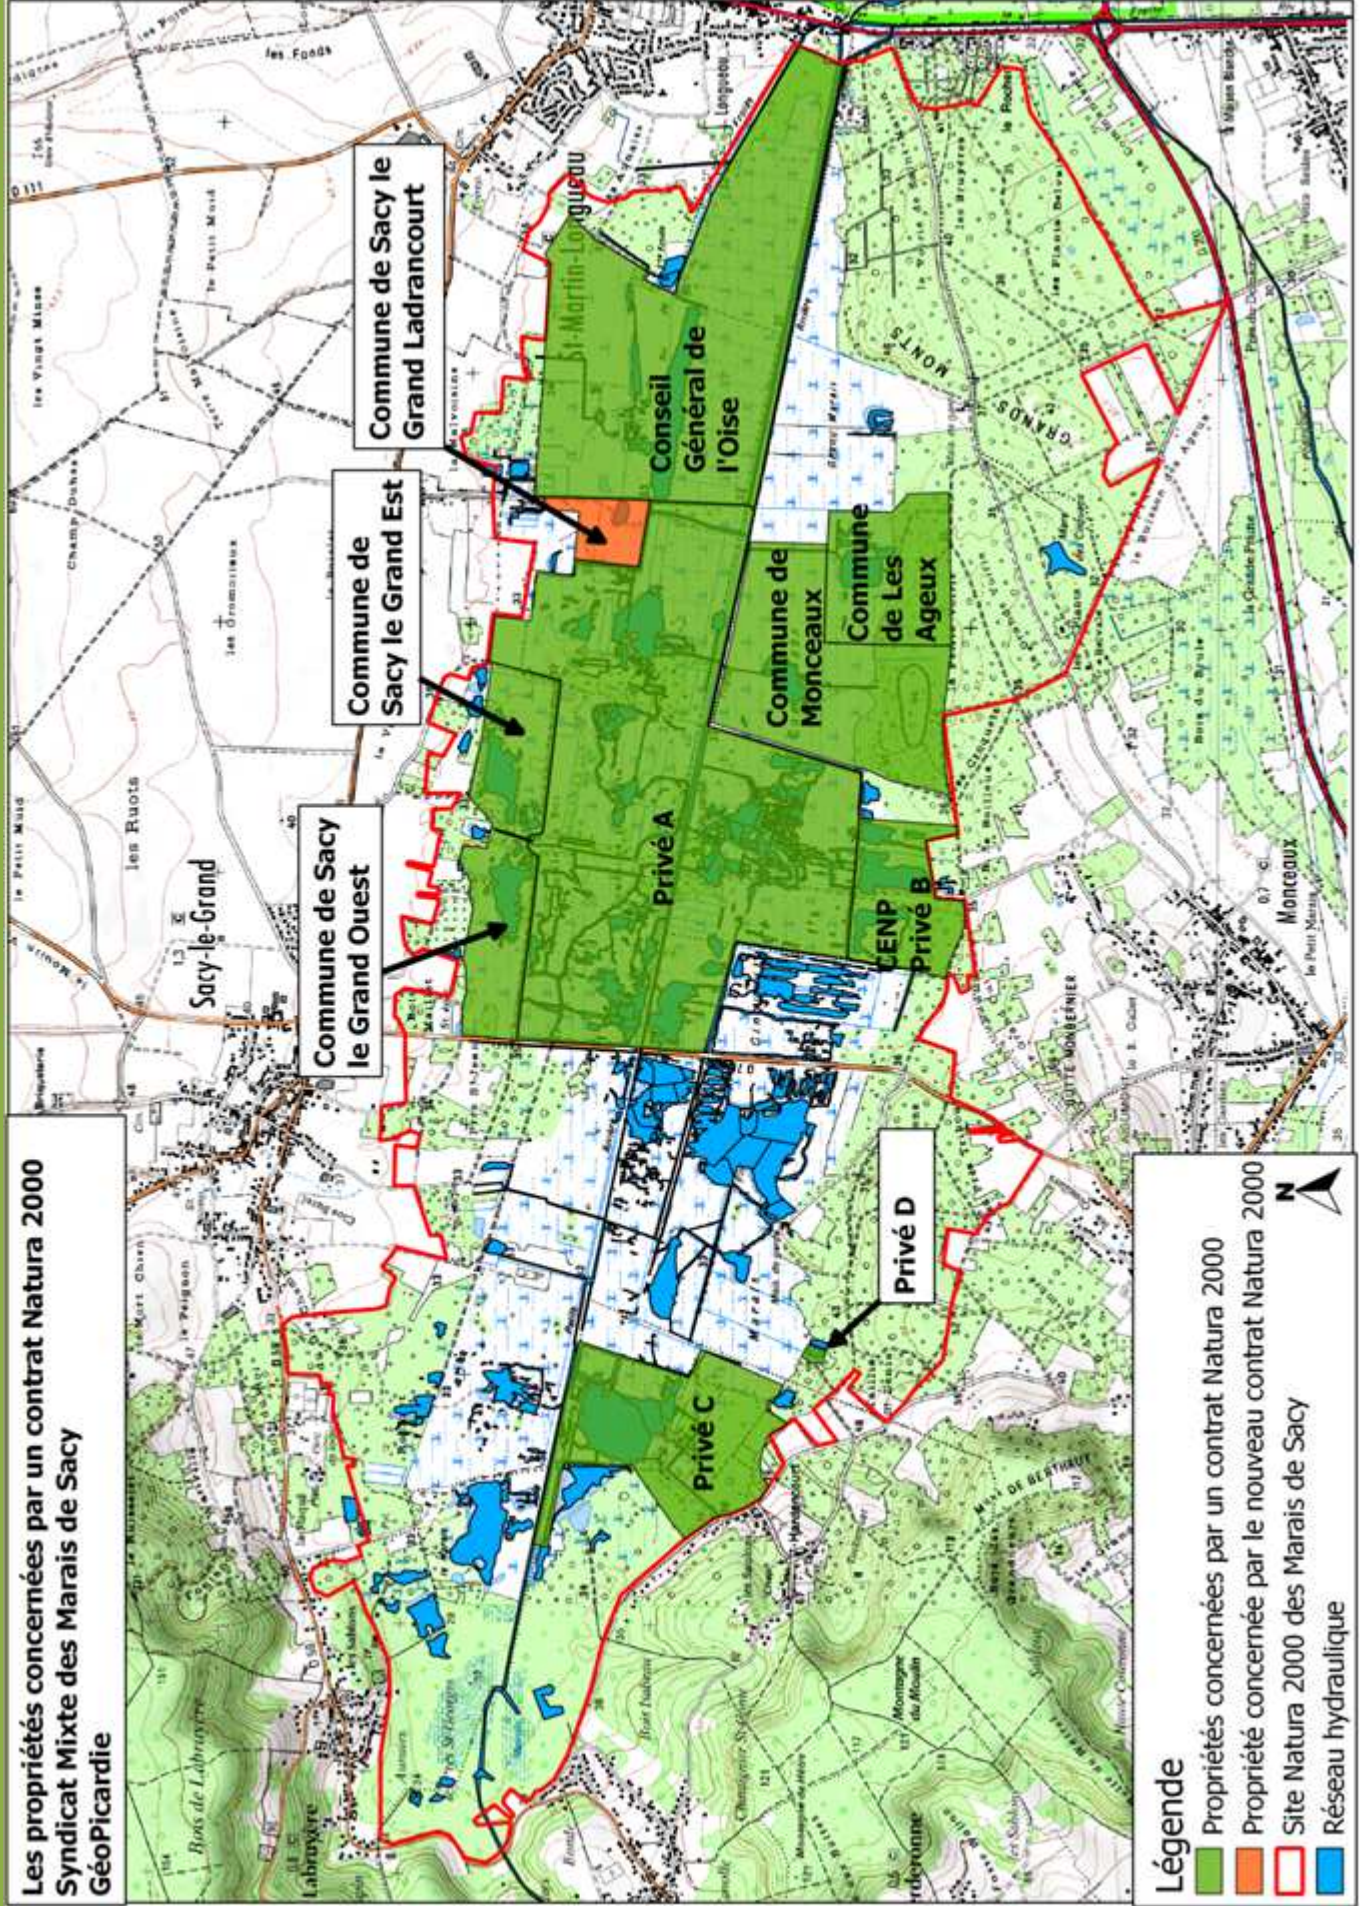

NATURA 2000

Zone Spéciale de Conservation « MARAIS DE SACY »

Syndicat Mixte des
Marais de Sacy

Le Marais de Sacy

- 1 000 ha de tourbières basses alcalines entourées de 7 communes
- Des propriétés communales louées à des particuliers, une propriété du CG 60, des grandes propriétés privées et quelques petites propriétés privées en périphérie
- Une activité de chasse
- Un réseau hydraulique artificiel scindé en deux parties Nord/Sud par un drain : la Frette qui s'écoule vers l'Oise.

* Centre d'Etudes et d'expertise sur les Risques, l'Environnement, la Mobilité et l'Aménagement.
(ex – CETE)

L 'animation du site Natura 2000

Points clés :

- Importance de la concertation et de la prise en compte des usages notamment la chasse ;
- Une animation portée de manière forte par les élus locaux qui souhaitent ainsi mieux suivre ces actions ;
- Une structure animatrice locale privilégiant un contact de terrain avec les propriétaires et ayant une connaissance du site. Cet organisme est la plaque tournante de l'application du programme et se présente en référent pour l'ensemble des partenaires techniques et financiers, mais aussi pour les occupants (propriétaires, locataires...);
- Une aide importante de la structure animatrice dans le montage et le suivi du contrat ;
- Deux contrats servant de modèles et causant un effet « boule de neige ». Ces contrats ont été réalisés initialement par le CEN Picardie en collaboration avec le Syndicat des Marais.

**Les propriétés concernées par un contrat Natura 2000
Syndicat Mixte des Marais de Sacy
Géopicardie**

Légende

- Propriétés concernées par un contrat Natura 2000
- Propriété concernée par le nouveau contrat Natura 2000
- Site Natura 2000 des Marais de Sacy
- Réseau hydraulique

Superficie des zones travaillées par un contrat Natura 2000 : **118,3 ha**

➤ Le premier contrat a été signé en 2006 et le dernier au mois de Novembre 2013.

Site Natura 2000 des Marais de Sacy
Exemples de travaux