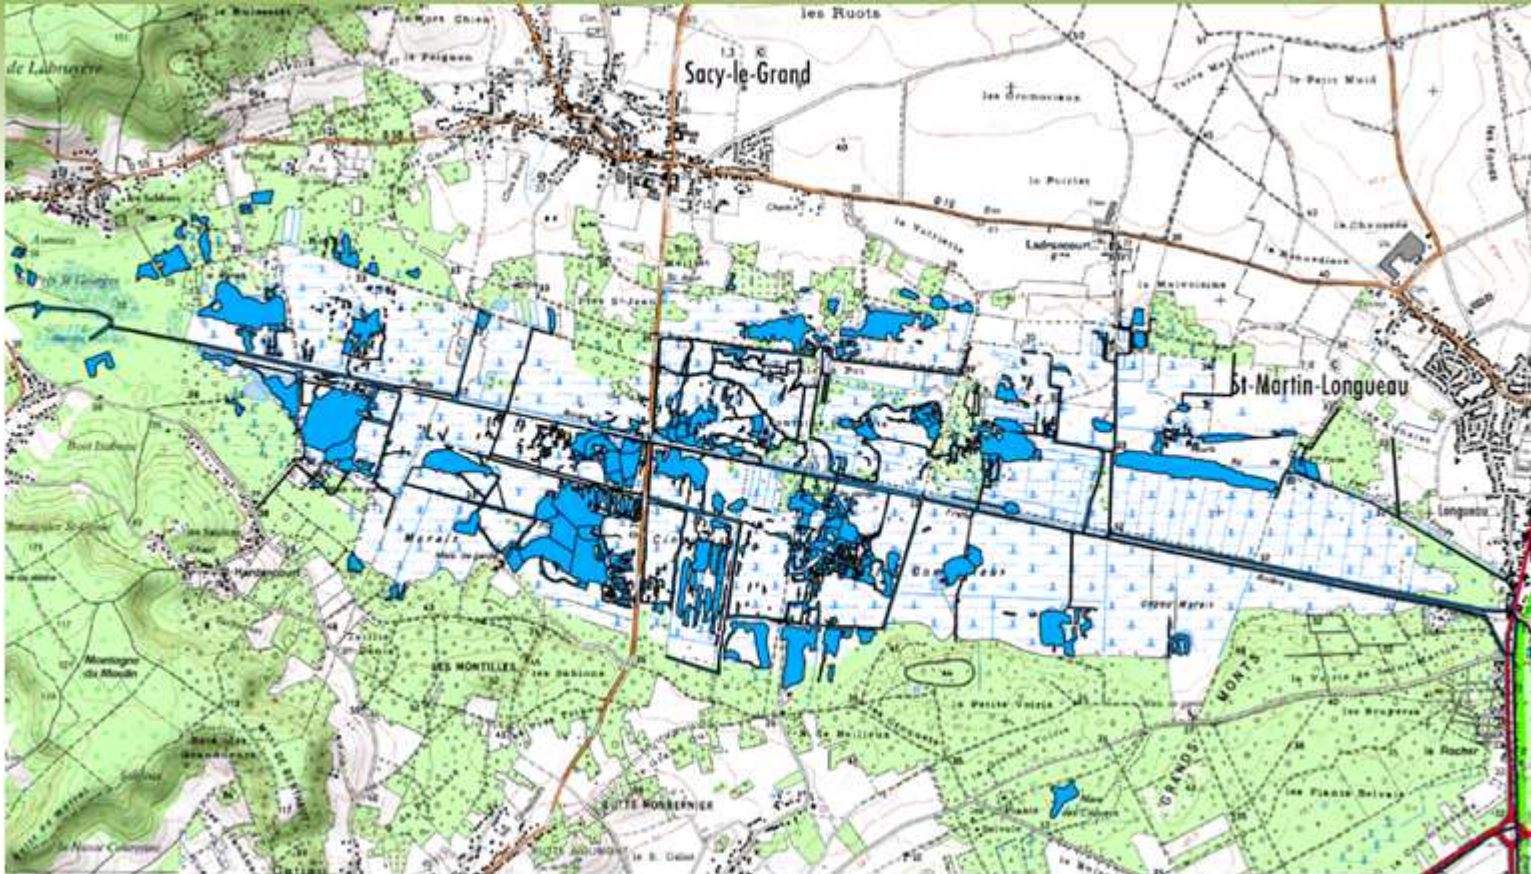

NATURA 2000

Zone Spéciale de Conservation « MARAIS DE SACY »

Syndicat Mixte des
Marais de Sacy

Le Marais de Sacy

- 1 000 ha de tourbières basses alcalines entourées de 7 communes
- Des propriétés communales louées à des particuliers, une propriété du CG 60, des grandes propriétés privées et quelques petites propriétés privées en périphérie
- Une activité de chasse
- Un réseau hydraulique artificiel scindé en deux parties Nord/Sud par un drain : la Frette qui s'écoule vers l'Oise.

Le site Natura 2000

❖ **1394 hectares** dont 1000 hectares de Marais

❖ Document d'objectifs validé en 2005

- ✓ *Les habitats* : Roselières à marisque, Prairies à molinie, Landes humides à Bruyère quaternée...
- ✓ *La Flore* : La gentiane pneumonanthe, l'inule à feuille de saules, les utriculaire...
- ✓ *La Faune* : Triton crêté, Vertigo de Des Moulins, Butor étoilé...