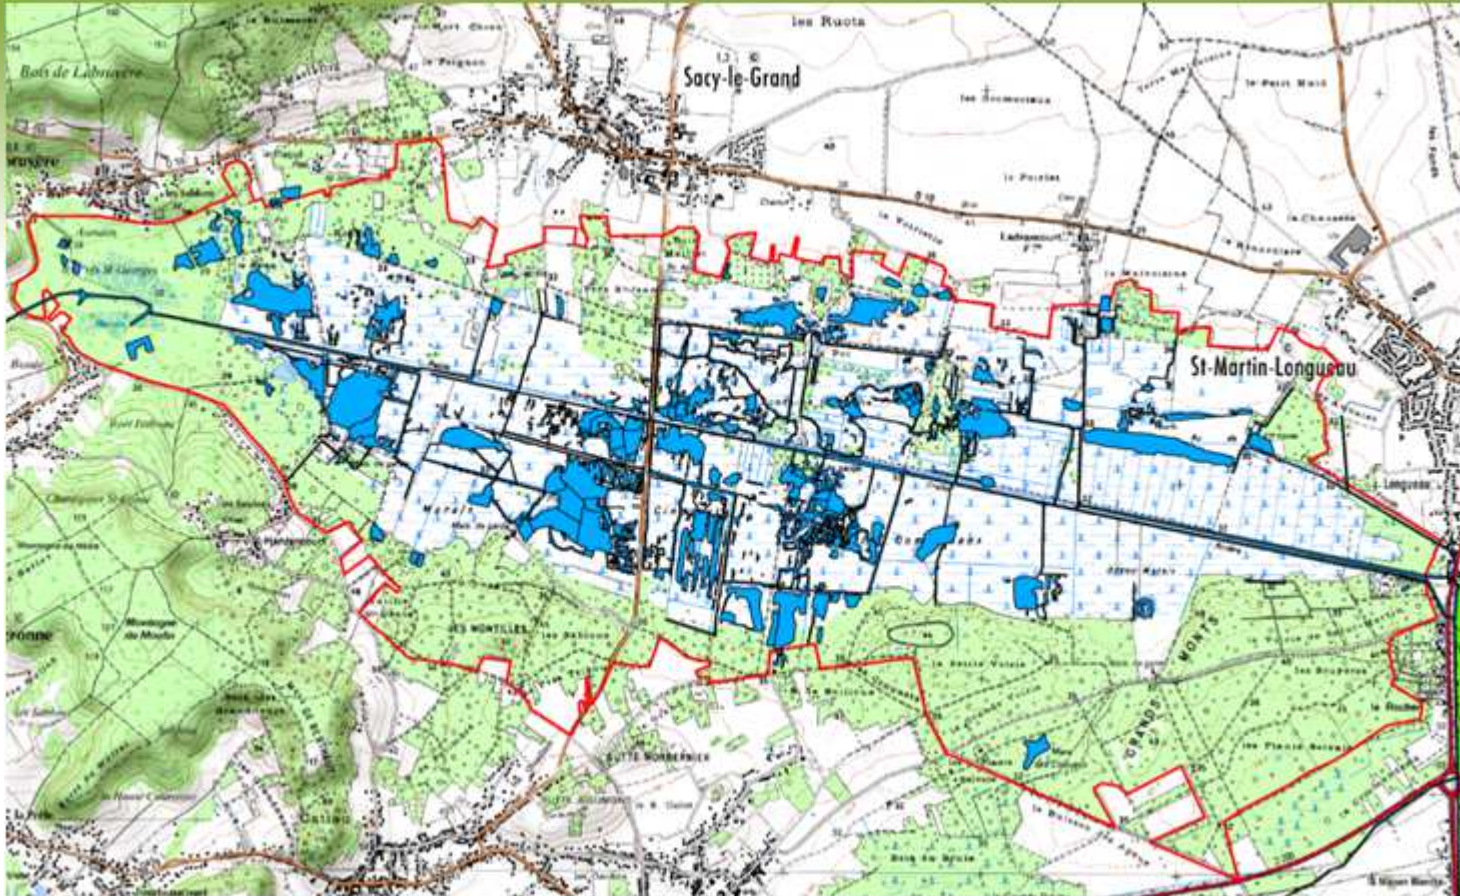

NATURA 2000

Zone Spéciale de Conservation « MARAIS DE SACY »

Syndicat Mixte des
Marais de Sacy

Le Marais de Sacy

- 1 000 ha de tourbières basses alcalines entourées de 7 communes
- Des propriétés communales louées à des particuliers, une propriété du CG 60, des grandes propriétés privées et quelques petites propriétés privées en périphérie
- Une activité de chasse
- Un réseau hydraulique artificiel scindé en deux parties Nord/Sud par un drain : la Frette qui s'écoule vers l'Oise.

Le site Natura 2000

❖ **1394 hectares** dont 1000 hectares de Marais

❖ Document d'objectifs validé en 2005

- ✓ *Les habitats* : Roselières à marisque, Prairies à molinie, Landes humides à Bruyère quaternée...
- ✓ *La Flore* : La gentiane pneumonanthe, l'inule à feuille de saules, les utriculaire...
- ✓ *La Faune* : Triton crêté, Vertigo de Des Moulins, Butor étoilé...